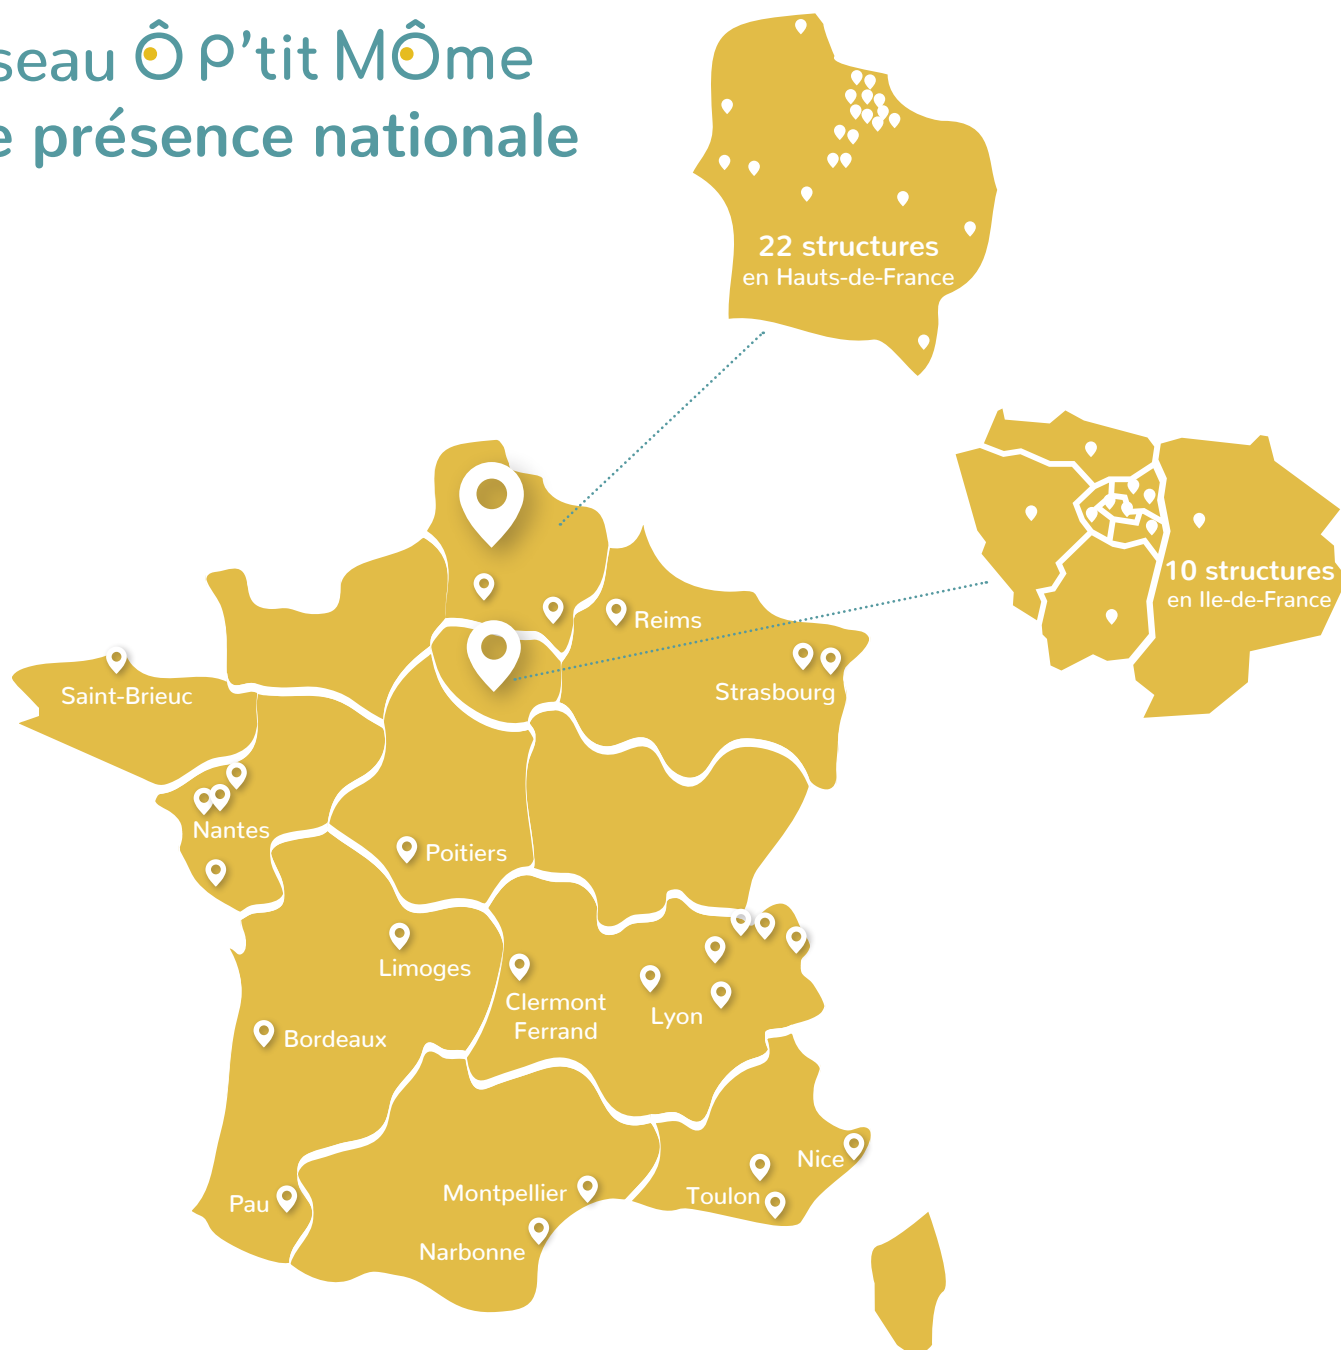

Réseau Ô P'tit MÔme une présence nationale

Ô P'tit MÔme

réseau de micro-crèches

☎ 03 20 98 13 96

✉ contact@optitmome.com

OPTITMOME.COM

Parc de l'Europe - 340 avenue de la Marne - Bât. B10 - 59700 MARCQ-EN-BARŒUL